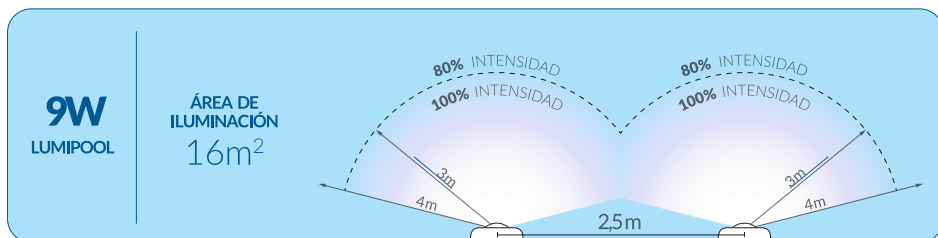

Excelente potencia de iluminación con niveles muy bajos de consumo de energía.

Instalación / Rápida y fácil

LUMIPOOL Luz Blanca
COD.112325

LUMIPOOL RGB
COD.112328

Tensión de alimentación 12 VCC (+/- 10%)
Potencia 9W
Ángulo de iluminación 150°
Longitud del cable 2,6 m.
Luz Fría Blanco (6000K)
Flujo luminoso 350 lm
Vida útil 30.000 horas
Aislación IP68

Tensión de alimentación 12 VCC (+/- 10%)
Potencia 9W
Ángulo de iluminación 150°
Longitud del cable 2,6 m.
Luz Color RGB
Flujo luminoso 250 lm
Vida útil 30.000 horas
Aislación IP68