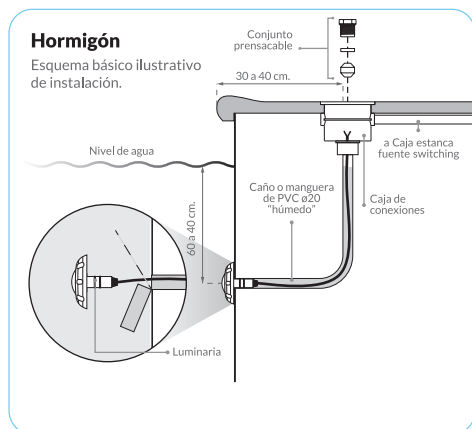

LUMIPOOL

9Watts

Instalación
Rápida y fácil

Garantía
1 Año

**Hormigón y
Fibra de vidrio**

Luz
Blanca
COD.112325

Luz
RGB
COD.112328

Rendimiento

Excelente potencia de iluminación con niveles muy bajos de consumo de energía.

Instalación / Rápida y fácil

LUMIPOOL Luz Blanca
COD.112325

LUMIPOOL RGB
COD.112328

Tensión de alimentación 12 VCC (+/- 10%)
Potencia 9W
Ángulo de iluminación 150°
Longitud del cable 2,6 m.
Luz Fría Blanco (6000K)
Flujo luminoso 350 lm
Vida útil 30.000 horas
Aislación IP68

Tensión de alimentación 12 VCC (+/- 10%)
Potencia 9W
Ángulo de iluminación 150°
Longitud del cable 2,6 m.
Luz Color RGB
Flujo luminoso 250 lm
Vida útil 30.000 horas
Aislación IP68