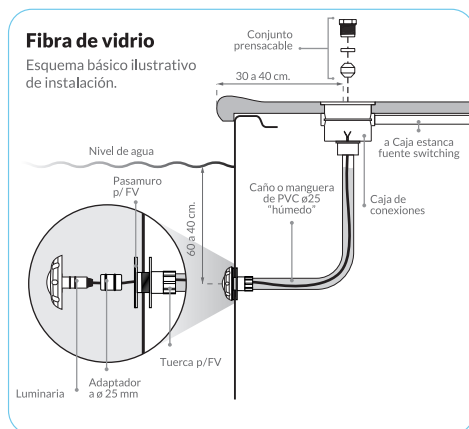

Excelente potencia de iluminación con niveles muy bajos de consumo de energía.

Instalación / Rápida y fácil

LUMIPOOL Luz Blanca
COD.112325

LUMIPOOL RGB
COD.112328

Tensión de alimentación 12 VCC (+/- 10%)
Potencia 9W
Ángulo de iluminación 150°
Longitud del cable 2,6 m.
Luz Fría Blanco (6000K)
Flujo luminoso 350 lm
Vida útil 30.000 horas
Aislación IP68

Tensión de alimentación 12 VCC (+/- 10%)
Potencia 9W
Ángulo de iluminación 150°
Longitud del cable 2,6 m.
Luz Color RGB
Flujo luminoso 250 lm
Vida útil 30.000 horas
Aislación IP68