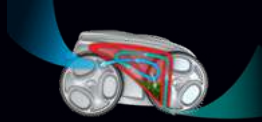

NAVEGACIÓN
INTELIGENTE
ADAPTADA A SU
PISCINA

ASPIRACIÓN DE
LARGA DURACIÓN

ASISTENCIA PARA
SACARLO DEL AGUA
Y FÁCIL ACCESO AL
FILTRO

CONTROL
INTUITIVO WIFI CON
IAQUALINK™

SENSOR DE PRESIÓN,
GIROSCOPIO Y
ACELERÓMETRO

INCLUIDO

CARRO DE Y
TRANSPORTE
UNIDAD DE
CONTROL

CABLE DE 18M

FILTRO 60µ - 5L
(100 o 200µ accesorios
opcionales)

SWIVEL

4 RUEDAS MOTRICES

Elija bien el limpiafondos

■ Para piscinas enterradas
y fuera de suelo con paredes
rígidas, todo tipo de formas